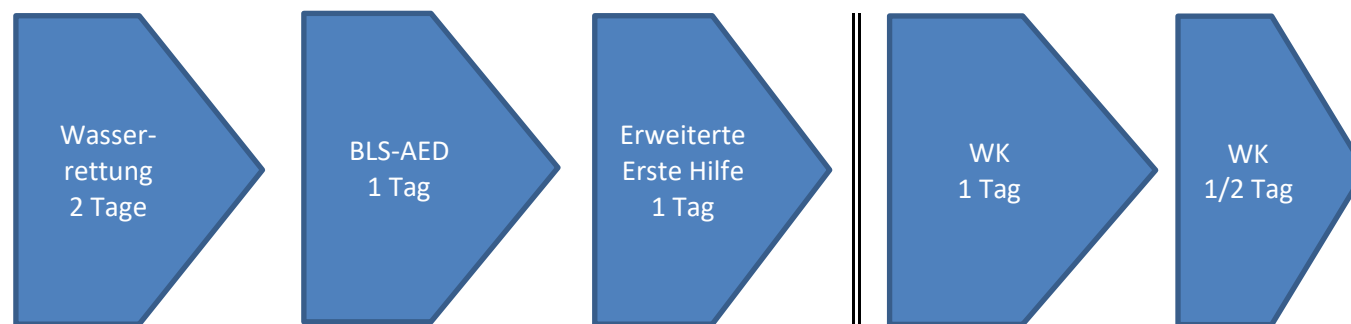

Ausbildungswege für das Branchenbrevet "Brevet igba PRO"

Grundkurs "Brevet igba PRO" (2-4 Tage)

A ohne Vorkenntnisse	✓	+	✓	+	✓		→ Brevet igba PRO
A SLRG Brevet Basis Pool	✓	+	✓	+	✓		→ Brevet igba PRO
B SLRG Brevet Plus Pool ohne BLS-AED			✓	+	✓	+	→ Brevet igba PRO
C SLRG Brevet Plus Pool mit BLS-AED					✓	+ ✓	→ Brevet igba PRO

Wiederholungskurs (WK) "Brevet igba PRO" (1 Tag)

1 Brevet igba PRO						✓	→ Brevet igba PRO
2 SLRG Brevet Pro Pool und BLS-AED gemäss SRC						✓	→ Brevet igba PRO
3 Fachangestellte/r für Bäderbetriebe (3-jährige Lehre Deutschland)						✓	→ Brevet igba PRO